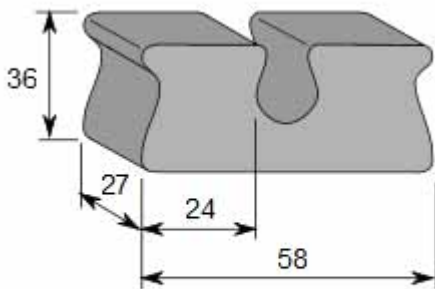

Kierrejousen välikumi 2012765

KAHDEN KIERREVÄLIN KUMI

Materiaali: NR/SBR 60 ±5 °ShA

Pakkaus: 6 kpl/pussi

Kuvaus

Välikumi jäykistää kierrejousta ja samalla normalisoi alustan korkeuden.

Materiaali: NR/SBR 60 ±5 °ShA

Pakkaus: 6 kpl/pussi **Huom:** ”Kahteen väliin” menevä malli.

EAN -koodi:

438206 127650

ASENNUSOHJE:

Kierrejousen välikumin saa asentaa 3 kpl/jousi molemmille puolille (= 6 kpl) / akseli, ei enempää eikä vähempää). Asennus noin puoleen väliin jousen korkeussuunnassa, sekä samaan kierreväliin.

Lisätiedot

L1	58
L2	24
H2	36
S1	27

2012765