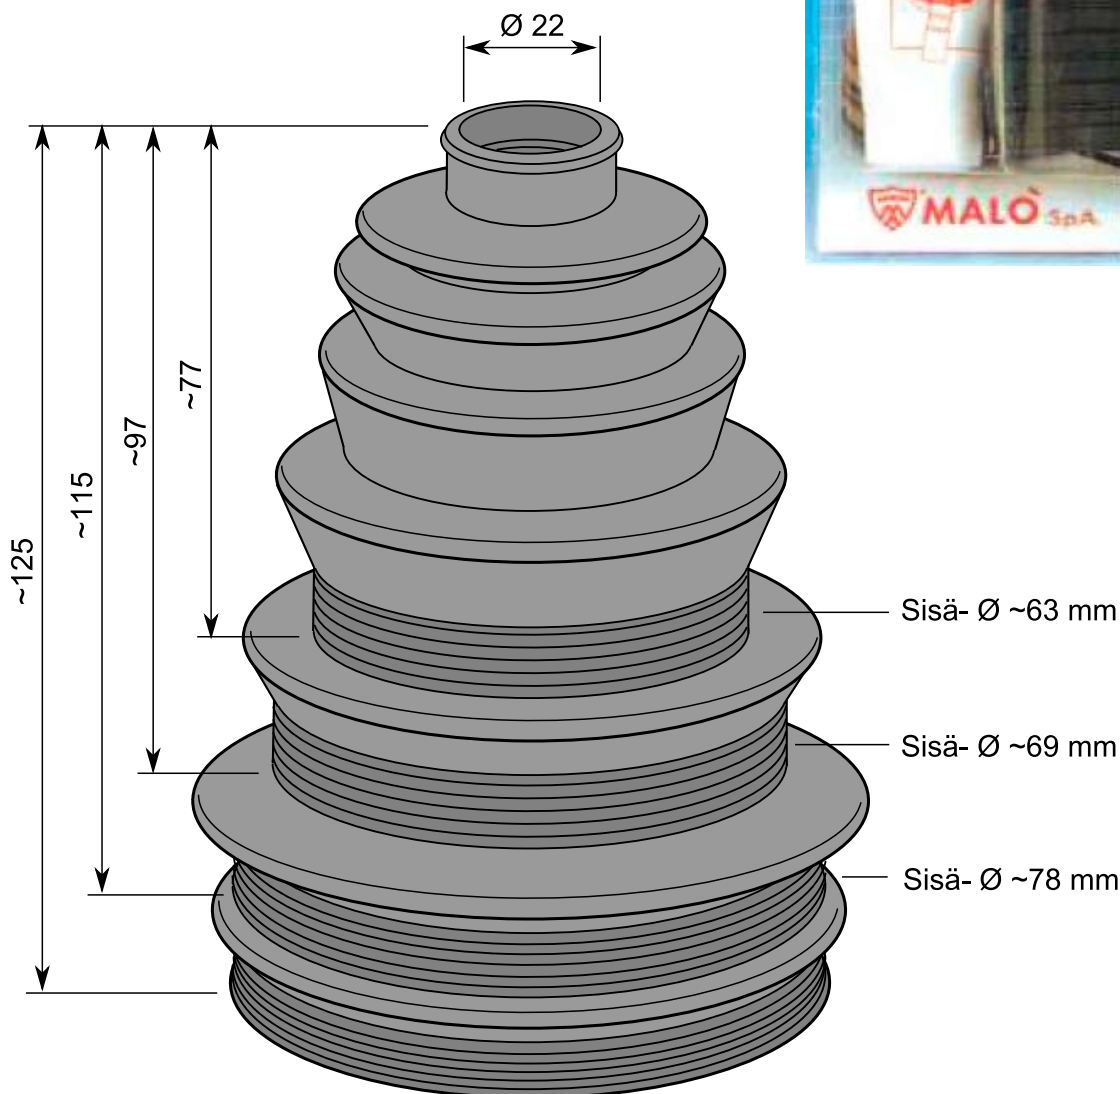

Tuote no.	Tuote	Pakkaus	Huom!
1053 999	Vetoakselin yleissuojakumi	1 kpl	Sisältää rasvan ja siteet

Materiaali:	SBR
Koko:	Ø ~22/78 x ~125 mm
Käyttö:	Vetoakselit, nivelet
Väri:	Musta
Huom!	Mahdollisuus valita kolme halkaisijaa