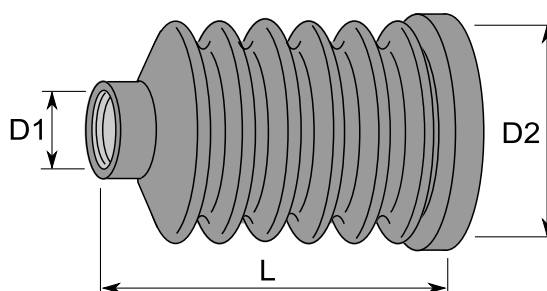

TUOTE no	D1	D2	L	HUOM!
1053 429	21	70	80	
1053 514	21	70	80	
1053 781	21	71,5	90	
1053 881	21	71,5	90	
1053 589	21	71,5	92	
1053 885	21	71,5	92	
1053 879	21	71,5	110	
1053 689	21	72	85	
1053 731	21	72	95	
1053 835	21	72	95	
1053 890	21	72	95	
1053 693	21	72	99	
1053 576	21	72,5	90	
1053 512	21	73	89	
1053 888	21	73	89	
1053 582	21	73	91	
1053 734	21	73	91	
1053 878	21	73,5	90	
1053 730	21	75	90	
1053 509	21	75	96	
1053 508	21	76	92	
1053 561	21	77	100	
1053 565	21	77	100	
1053 568	22	48	75	
1053 594	22	51	70	
1053 519	22	66	95	
1053 425	22	70	90	
1053 536	22	75	90	
1053 302	22	75	95	
1053 480	22	75	125	
1053 783	22	76	93	
1053 517	22	77	100	
1053 534	22	78	75	
1053 304	22	78	95	
1053 518	22	78	100	
1053 476	22	78	105	
1053 552	22	83	80	
1053 303	22	83	95	
1053 697	22	83	106	
1053 555	22	85	95